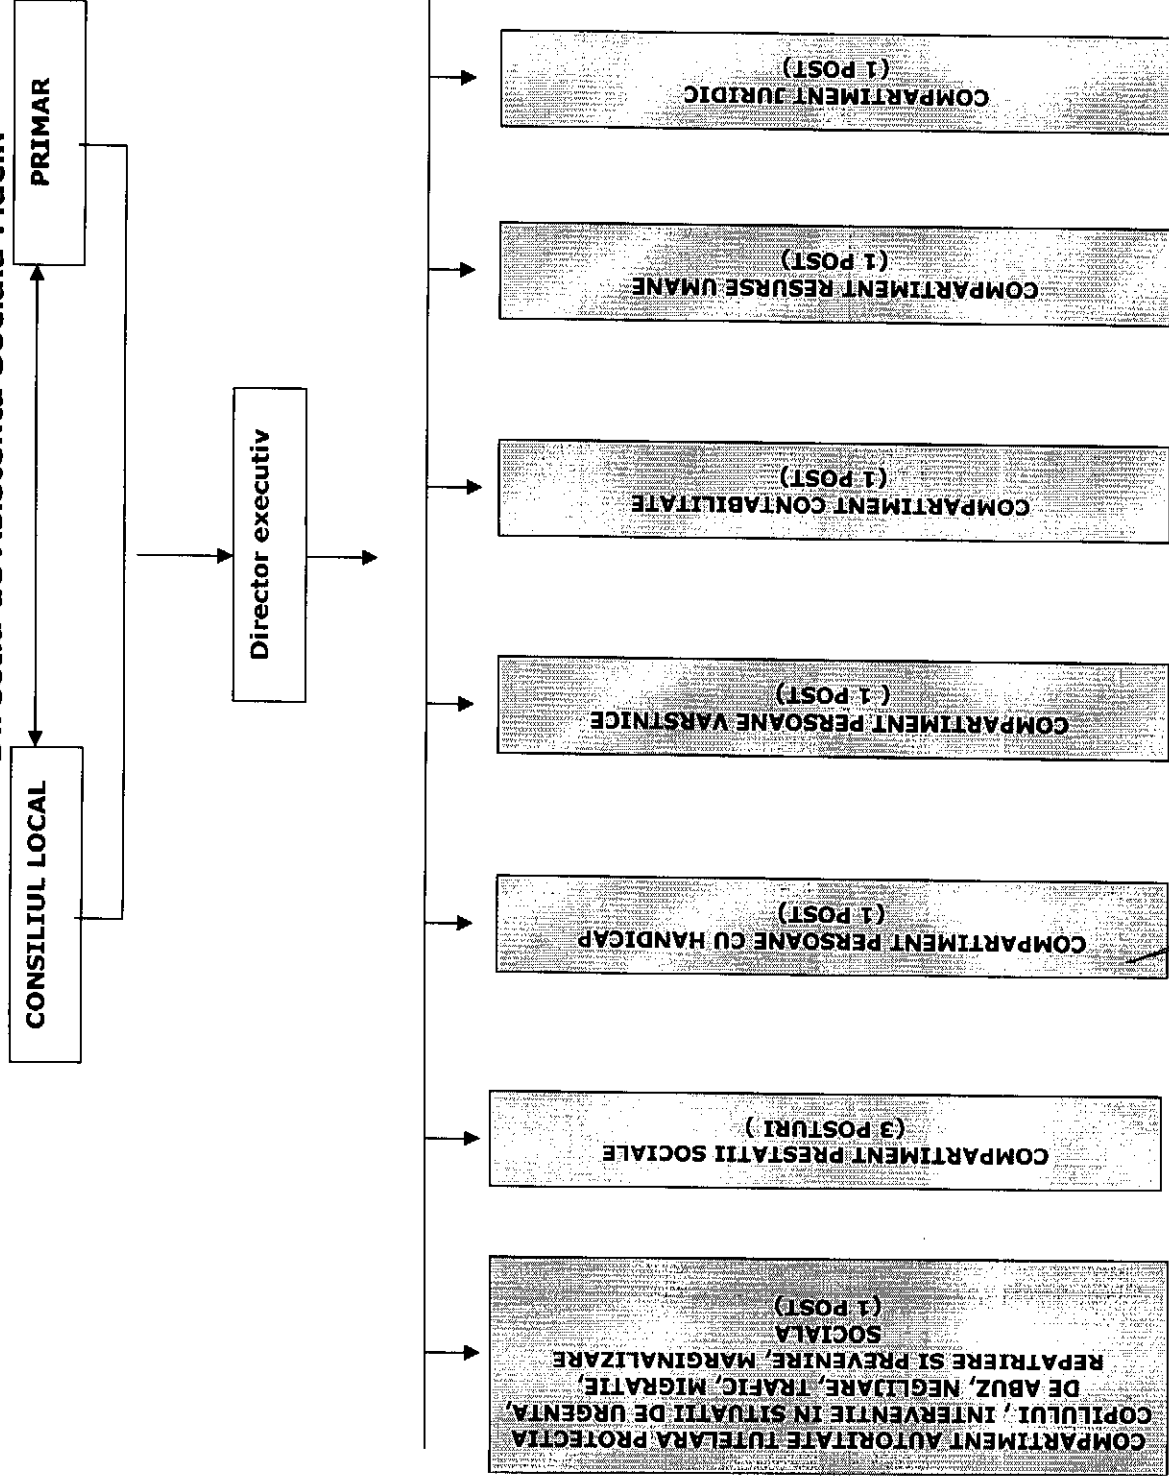

PRESEDINTE DE SEDINTA,

Stoian Mircea

SECRETAR U.A.T.,
Neacsu Florin

Organigrama Directia de Asistenta Sociala Macin

Secretar General
Neacsu Florin

Presedinte de sedinta
Stoian Mircea

ȘTAT DE FUNCȚII

Nr. crt.	Structura	Funcție de demnitate publică	Funcția publică			clasa	Gradul profesional	Nivelul studiilor	Funcția contractuală		Treapta profesională	Nivelul studiilor
			Înalt funcționar public	de conducere	de execuție				de conducere	de execuție		
	Director executiv											
1.	Dascalu Tiberius			Director executiv		I		S				
	Compartiment Autoritate tutelară protecția copilului, intervenție în situații de urgență, de abuz, neglijare, trafic, migrație, repatriere și prevenire, marginali zare socială											
2	Cabaua Narcisa				Inspector	I		asistent				
	Compartiment Persoane cu handicap											
3	Dutu Costel				inspector	I		superior				